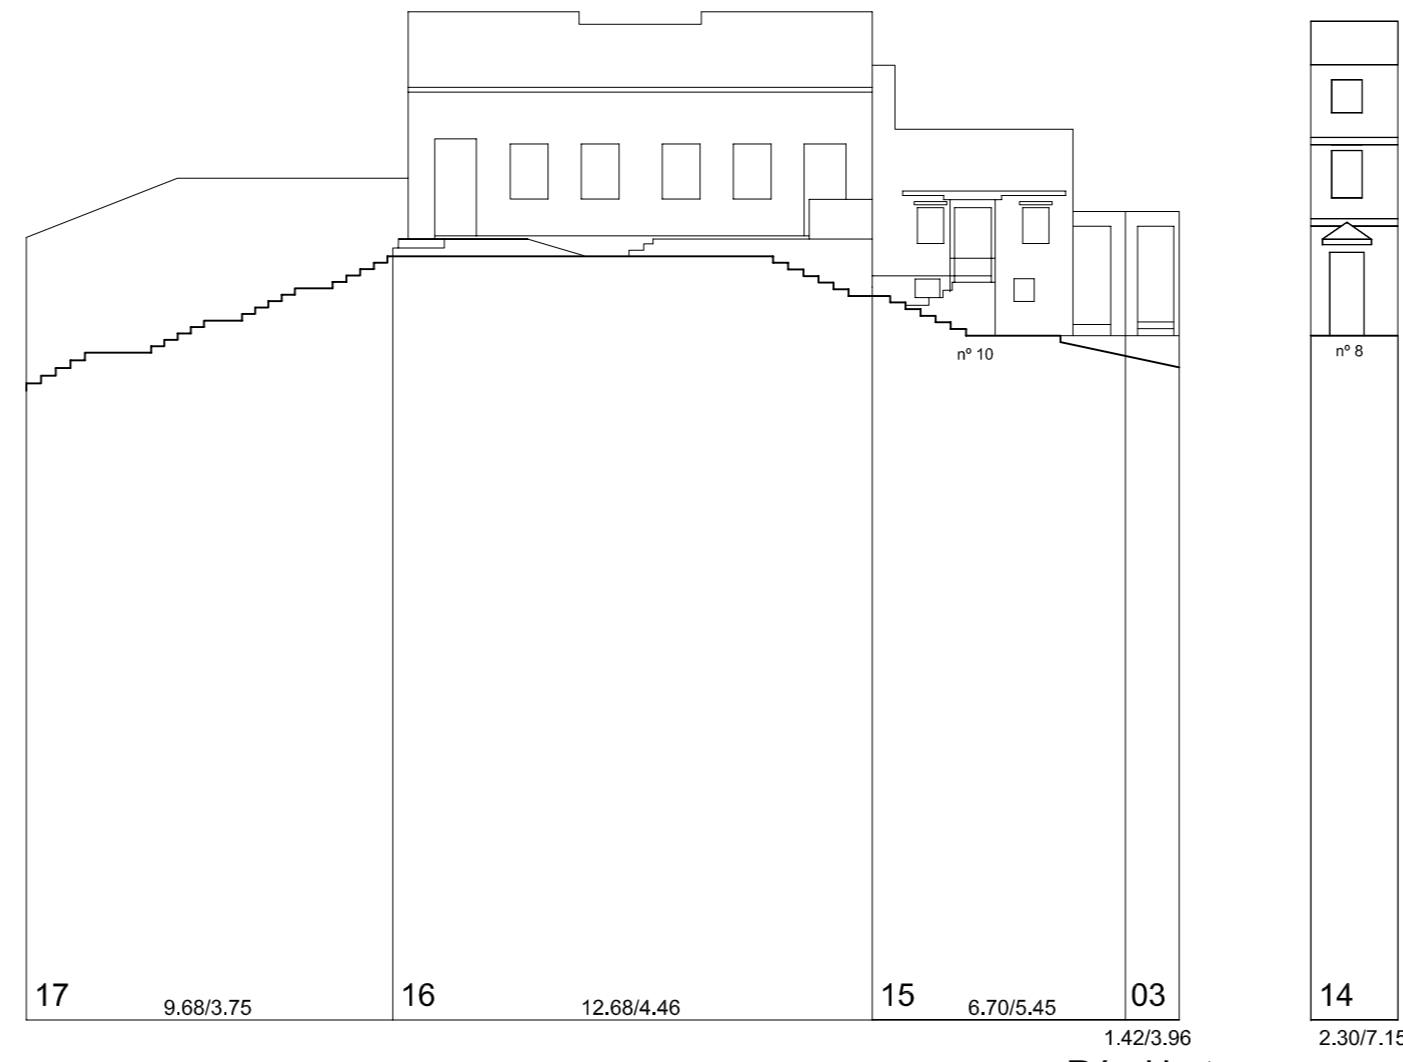

Subida ó Castelo

Rúa Hortas

Rúa San Sebastian

Nº PARCELA FRENTE PARCELA/ALTURA DE CORNIXA (COTAS EN METROS)

	PLAN ESPECIAL DE PROTECCIÓN E REFORMA INTERIOR CASCO VELLO DE VIGO	FASE: APROB. DEFINITIVA
	PLANOS DE INFORMACIÓN TÍTULO: ALZADOS, ESTADO ACTUAL, COUZADA 26635	PLANO Nº 3.24
CONSULTORA GALEGA, S.L. RÚA SAN MARTIÑO, 3-B 36002 PONTEVEDRA TF. 986 85 89 57 FAX. 986 85 89 58 E-mail: consultora@consuloragalega.com		DATA: DECEMBRO 2006