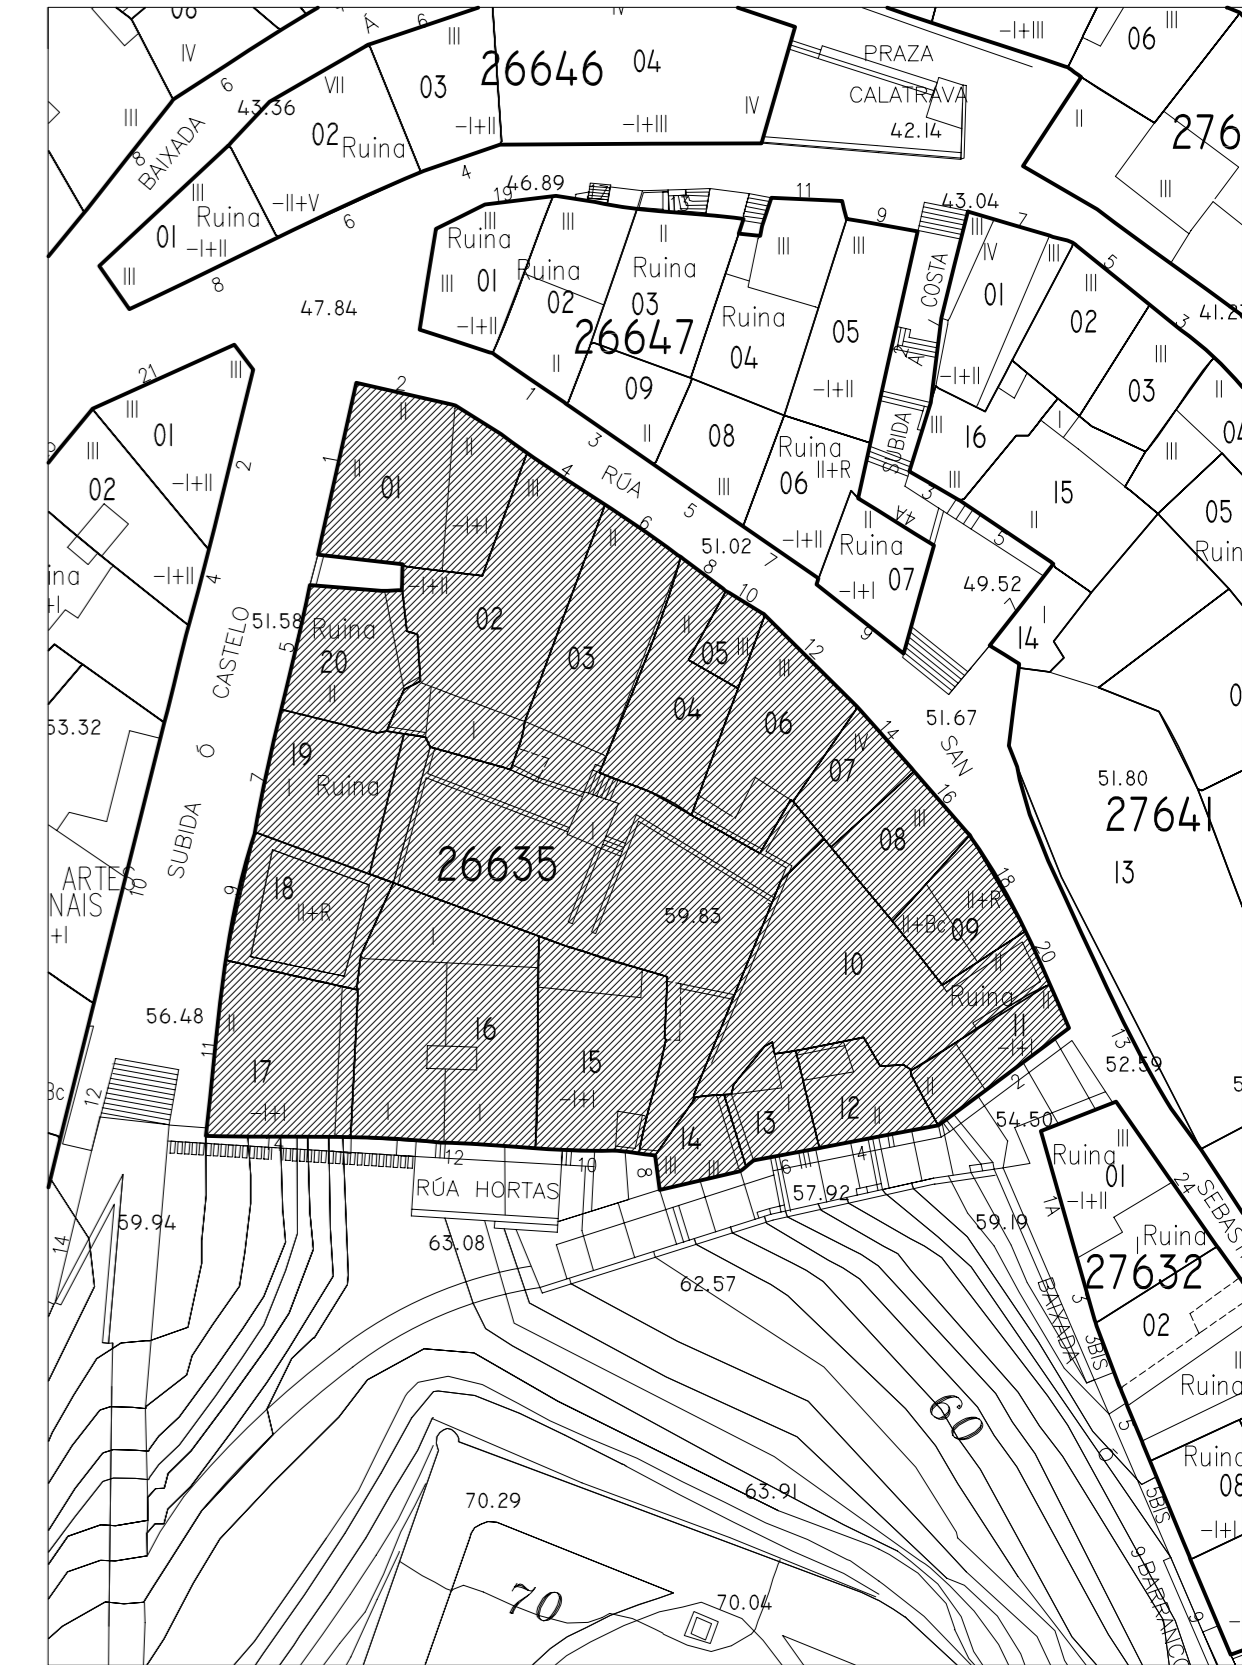

Subida ó Castelo

Rúa Hortas

Rúa San Sebastian

Nº PARCELA FRENTE PARCELA/ALTURA DE CORNIXA (COTAS EN METROS)

	PLAN ESPECIAL DE PROTECCIÓN E REFORMA INTERIOR CASCO VELLO DE VIGO	FASE: APROB. DEFINITIVA
	PLANOS DE INFORMACIÓN TÍTULO: ALZADOS, ESTADO ACTUAL, COUZADA 26635	PLANO Nº 3.24
CONSULTORA GALEGA, S.L. RÚA SAN MARTIÑO, 3-B 36002 PONTEVEDRA TF. 986 85 89 57 FAX. 986 85 89 58 E-mail: consultora@consuloragalega.com		DATA: DECEMBRO 2006