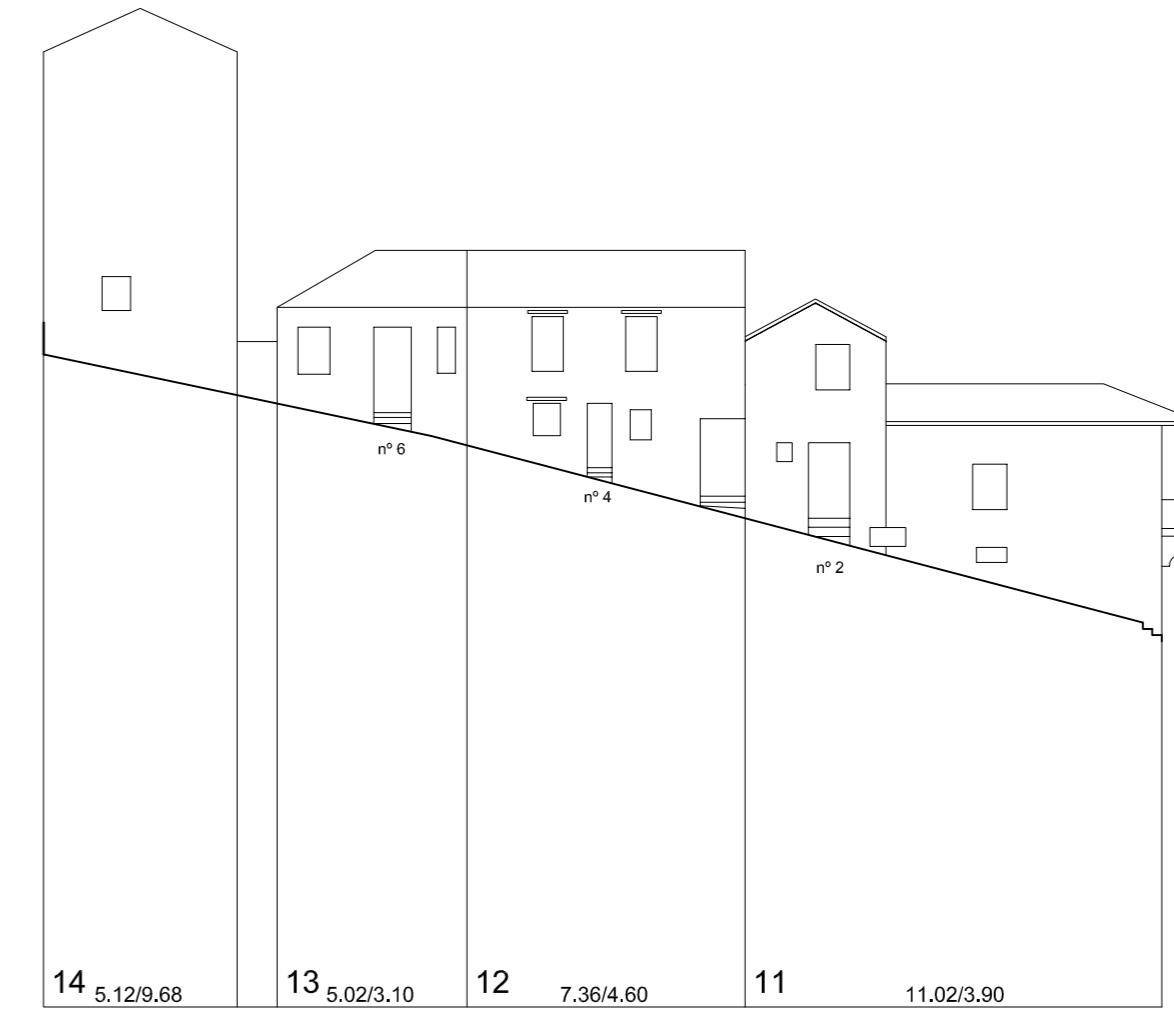

Subida ó Castelo

Rúa Hortas

Rúa San Sebastian

Nº PARCELA FRENTE PARCELA/ALTURA DE CORNIXA (COTAS EN METROS)

	PLAN ESPECIAL DE PROTECCIÓN E REFORMA INTERIOR CASCO VELLO DE VIGO	FASE: APROB. DEFINITIVA
	PLANOS DE INFORMACIÓN TÍTULO: ALZADOS, ESTADO ACTUAL, COUZADA 26635	PLANO Nº 3.24
CONSULTORA GALEGA, S.L. RÚA SAN MARTIÑO, 3-B 36002 PONTEVEDRA TF. 986 85 89 57 FAX. 986 85 89 58 E-mail: consultora@consuloragalega.com		DATA: DECEMBRO 2006